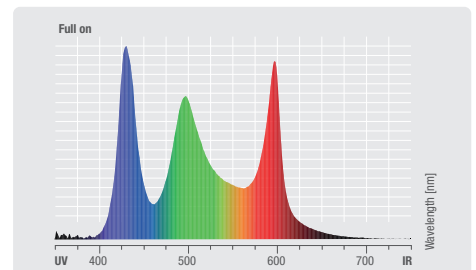

### PHOTOMETRICAL DATA

	Luminous flux	Chromaticity coordinates	CCT	R <sub>a</sub>
Full on	26184 lm	x 0.302 y 0.319	2400-6800	85
Red		x 0.679 y 0.304		
Green		x 0.204 y 0.650		
Blue		x 0.154 y 0.042		
White		x 0.302 y 0.319		
3200K		x 0.430 y 0.391		
5600K		x 0.347 y 0.342		