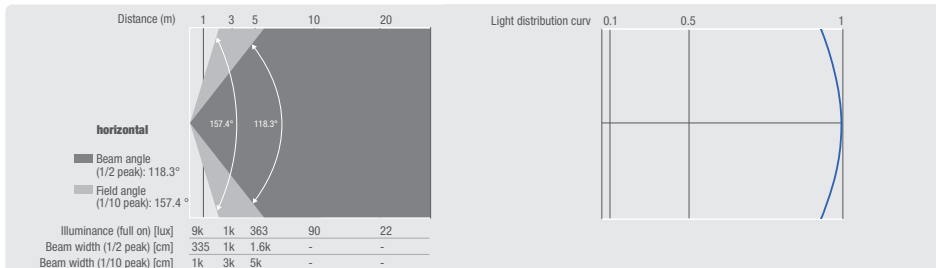

### PHOTOMETRICAL DATA

	Luminous flux	Chromaticity coordinates	CCT	R <sub>a</sub>
Full on	26184 lm	x 0.302 y 0.319	2400-6800	85
Red		x 0.679 y 0.304		
Green		x 0.204 y 0.650		
Blue		x 0.154 y 0.042		
White		x 0.302 y 0.319		
3200K		x 0.430 y 0.391		
5600K		x 0.347 y 0.342		