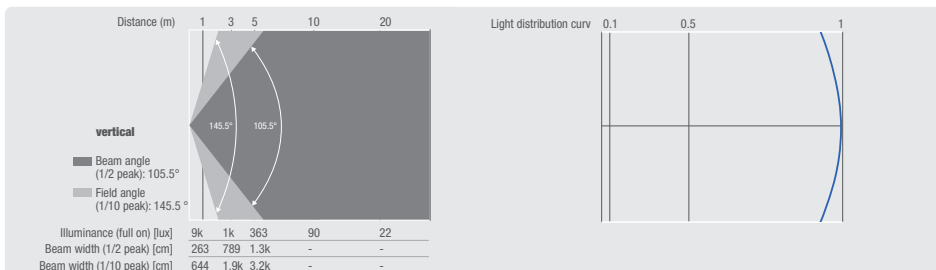

### PHOTOMETRICAL DATA

	Luminous flux	Chromaticity coordinates	CCT	R <sub>a</sub>
Full on	26184 lm	x 0.302 y 0.319	2400-6800	85
Red		x 0.679 y 0.304		
Green		x 0.204 y 0.650		
Blue		x 0.154 y 0.042		
White		x 0.302 y 0.319		
3200K		x 0.430 y 0.391		
5600K		x 0.347 y 0.342		