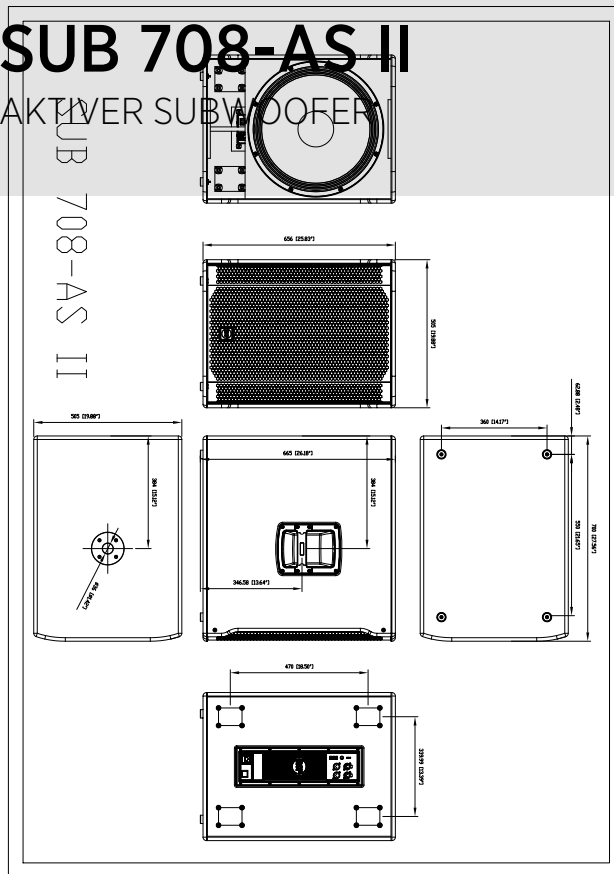

SUB 708-AS II

AKTIVER SUBWOOFER

Beschreibung

Mit seinem leistungsstarken 18-Zoll-Tieftöner mit 3-Zoll-Schwingspule und der 1400-Watt-Digitalendstufe ist der SUB 708-AS II die optimale Ergänzung zu portablen PA-Anlagen, sowohl im Bezug auf die Ausgangsleistung als auch hinsichtlich einer Erweiterung der Tiefbasswiedergabe. Dank der eingebauten digitalen Stereo-Frequenzweiche (DSP) mit einstellbarer Trennfrequenz lässt er sich schnell und einfach in ein bestehendes System einbinden. Der SUB 708-AS II passt optimal zu 12- oder 15-Zoll-Satellitenlautsprechern und ist die ideale Ergänzung zu den RCF Serien ART 3, ART 7 oder D-Line.

Artikel-nummer

13000457 SUB 708-AS II
13000458 SUB 708-AS II

220-240 V
115 V

Black
Black

EAN 8024530012908
EAN 8024530012960

SUB 708-AS II

AKTIVER SUBWOOFER

Line Art 2D

SPEZIFIKATIONEN

Spezifikation	<p>Frequenzgang Max SPL @ 1m:</p>	<p>35 Hz ÷ 120 Hz 133 dB</p>
Schallwandler	<p>Woofer</p>	<p>1 x 18", 3.0" v.c</p>
Input/Output sektion	<p>Eingangssignal Eingangsbuchsen Ausgangsanschlüsse Eingangsempfindlichkeit</p>	<p>bal/unbal XLR XLR -2 dBu/+4 dBu</p>
Prozessor	<p>Hochpass-Frequenzen Tiefpass-Frequenz Schutzschaltungen Limiter Steuerung</p>	<p>110 Hz 80 Hz Thermal, RMS Soft Limiter Volume, EQ, Phase, Xover</p>
Power sektion	<p>Gesamtleistung Tiefe Frequenzen Kühlung Verbindungen</p>	<p>1400 W Peak, 700 W RMS 1400 W Peak, 700 W RMS Convection VDE</p>
Standardkonformität	<p>Safety agency</p>	<p>CE compliant</p>
Physikalische daten	<p>Griffe Pole Mount/Cap Farbe</p>	<p>2 side Yes Black</p>
Größe	<p>Höhe Breite Tiefe Gewicht</p>	<p>665 mm / 26.18 inches 505 mm / 19.88 inches 700 mm / 27.56 inches 37.8 kg / 82.89 lbs</p>
Rigging / Installation	<p>- AC XLR 3M3F AC PMA AC PRO-PM</p>	<p>13360102 8024530006402 13360034 8024530007713 13360110 8024530006488</p>